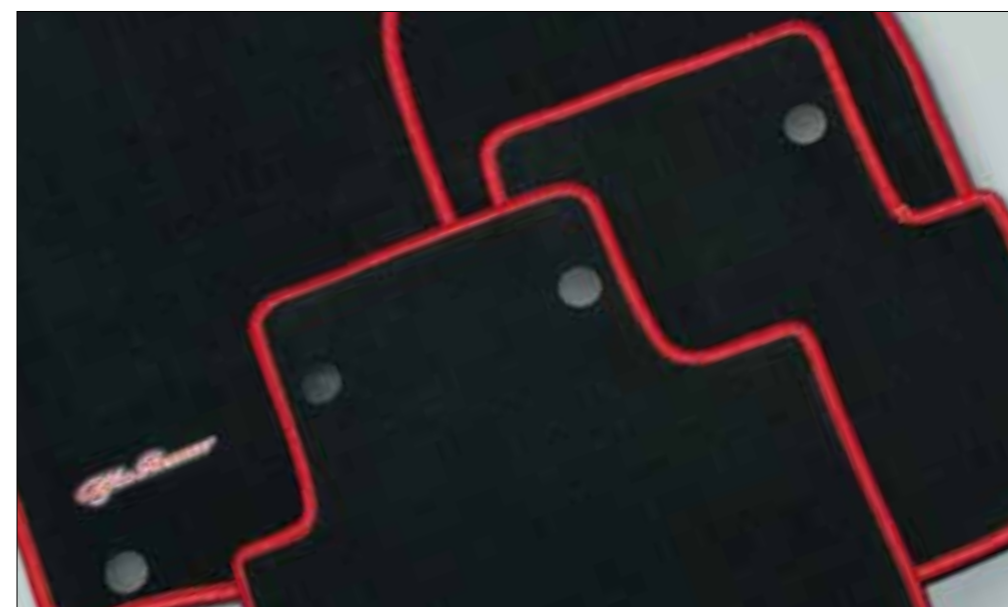

*** KIT TAPPETI GOMMA/
TESSUTO**

Set di 4 pezzi.

DIS. 50900584

* Foto non presente sul catalogo.